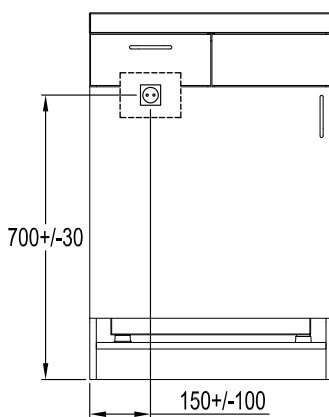

Produktnr	Modell	Dörrens hängning
900162290	EC600R	Höger
900162291	EC600L	Vänster

Överskåp från Ballinglöv

Produktnr	Modell	Mått
MIK67	Microskåp	598x700, djup 312
K6	Hyllskåp	598x700, djup 312

Handtag i matt kromat stål

Fakta

Nettovolym kyl (liter)	68
Nettovolym frysfack (liter)	6
Ljudvolym dBa	38
Energiklass	F
Energiförbrukning kWh/år	104

Antal diskho till höger	1
Vattenlås/Avloppsanslutning Ø40, Ø50, Ø60 ingår	Ja
Uttag för enhålsblandare 35 mm	Ja
Diskbänksblandaren ingår	Nej

Inkoppling kylskåp	1-fas 230V
Sladdlängd kylskåp (m)	1

Mått och vikt

Bredd (mm)	600
Höjd (mm)	903
Djup (mm)	600
Vikt (kg)	54

Placering av eluttaget på vägg bakom kök

Läge för golvavlopp Ø50