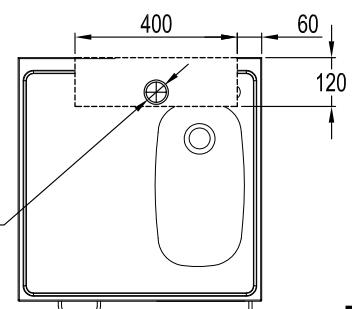

Fakta

Nettovolym kyl (liter)	68
Nettovolym frysfack (liter)	6
Ljudvolym dBa	38
Energiklass	F
Energiförbrukning kWh/år	104

Antal diskho till höger	1
Vattenlås/Avloppsanslutning Ø40, Ø50, Ø60 ingår	Ja
Uttag för enhålsblandare 35 mm	Ja
Diskbänksblandaren ingår	Nej

Inkoppling kylskåp	1-fas 230V
Sladdlängd kylskåp (m)	1

Mått och vikt

Bredd (mm)	600
Höjd (mm)	903
Djup (mm)	600
Vikt (kg)	54

Placering av eluttaget på vägg bakom kök

Läge för golvavlopp Ø50