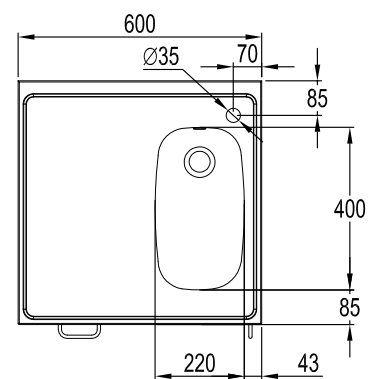

Fakta

Nettovolym kyl (liter)	68
Nettovolym frysfack (liter)	6
Ljudvolym dBa	38
Energiklass	F
Energiförbrukning kWh/år	104

Antal diskho till höger	1
Vattenlås/Avloppsanslutning Ø40, Ø50, Ø60 ingår	Ja
Uttag för enhålsblandare 35 mm	Ja
Diskbänksblandaren ingår	Nej

Inkoppling kylskåp	1-fas 230V
Sladdlängd kylskåp (m)	1

Mått och vikt

Bredd (mm)	600
Höjd (mm)	903
Djup (mm)	600
Vikt (kg)	54

Placering av eluttaget på vägg bakom kök

Läge för golvavlopp Ø50