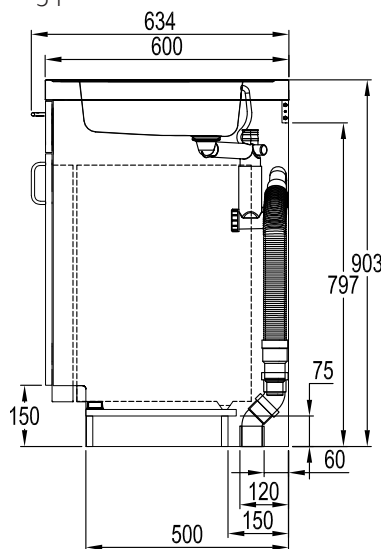

Produktnr	Modell	Dörrens hängning
900162290	EC600R	Höger
900162291	EC600L	Vänster

Överskåp från Ballinglöv

Produktnr	Modell	Mått
MIK67	Microskåp	598x700, djup 312
K6	Hyllskåp	598x700, djup 312

Handtag i matt kromat stål

Fakta

Nettovolym kyl (liter)	68
Nettovolym frysfack (liter)	6
Ljudvolym dBa	38
Energiklass	F
Energiförbrukning kWh/år	104

Antal diskho till höger	1
Vattenlås/Avloppsanslutning Ø40, Ø50, Ø60 ingår	Ja
Uttag för enhålsblandare 35 mm	Ja
Diskbänksblandaren ingår	Nej

Inkoppling kylskåp	1-fas 230V
Sladdlängd kylskåp (m)	1

Mått och vikt

Bredd (mm)	600
Höjd (mm)	903
Djup (mm)	600
Vikt (kg)	54

Placering av eluttaget på vägg bakom kök

Läge för golvavlopp Ø50